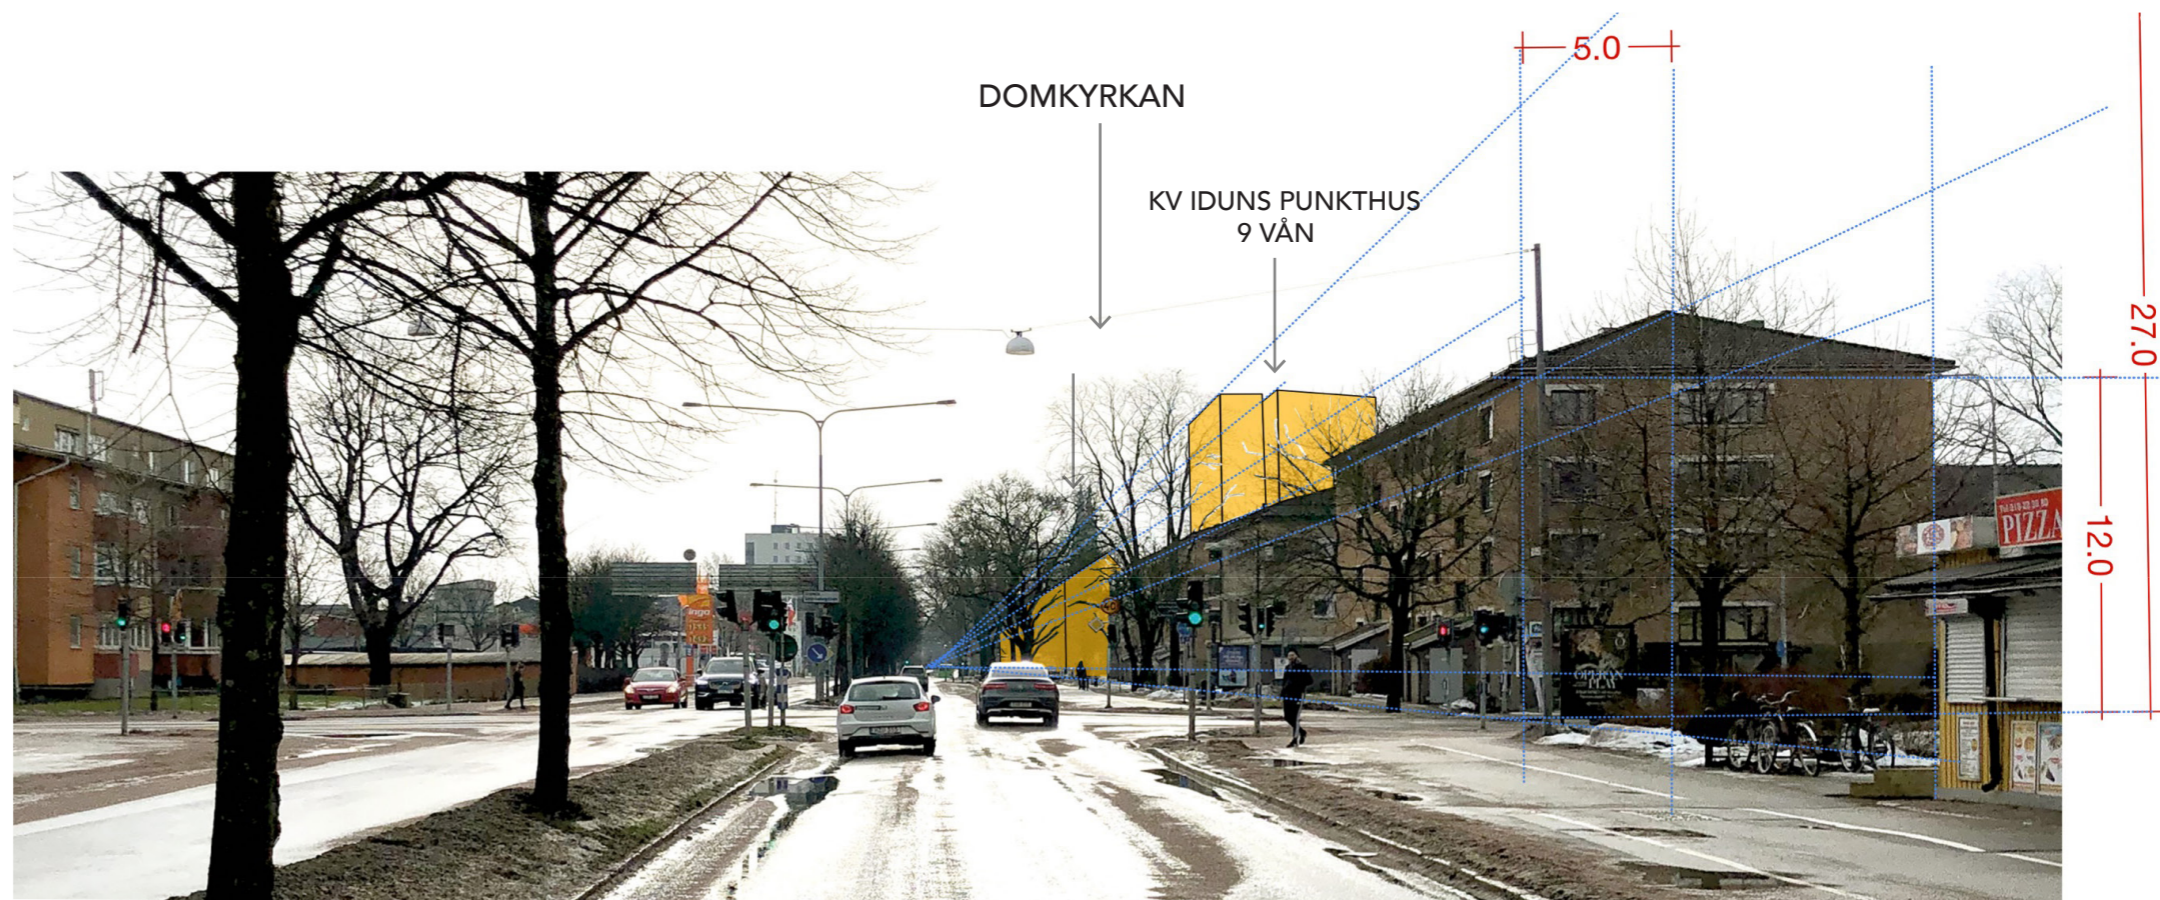

VY 2
FOTO 2021 02 21
Svartbäcksgatan i höjd med Torbjörns torg
mot Domkyrkan.

VY 2
FÖRSLAG med 8 vån:s punkthus
Svartbäcksgatan ihöjd med Torbjörns torg
mot Domkyrkan.

VY 1
FÖRSLAG med 9 vån:s punkthus
Svartbäcksgatan med Gamla Uppsalagatan
mot Domkyrkan.

Observera att ett punkthus i nio våningar
redovisas. Punkthuset har sänkts med en
våning.

VY 1
FOTO 2021 02 21
Svartbäcksgatan med Gamla Uppsalagatan
mot Domkyrkan.

VY 4
FÖRSLAG med 9 vån:s punkthus
Svartbäcksgatan i höjd med Lilla Myrby
mot Domkyrkan.

Observera att ett punkthus i nio våningar
redovisas. Punkthuset har sänkts med en våning.

VY 4
FOTO 2021 05 12
Svartbäcksgatan i höjd med Lilla Myrby
mot Domkyrkan.