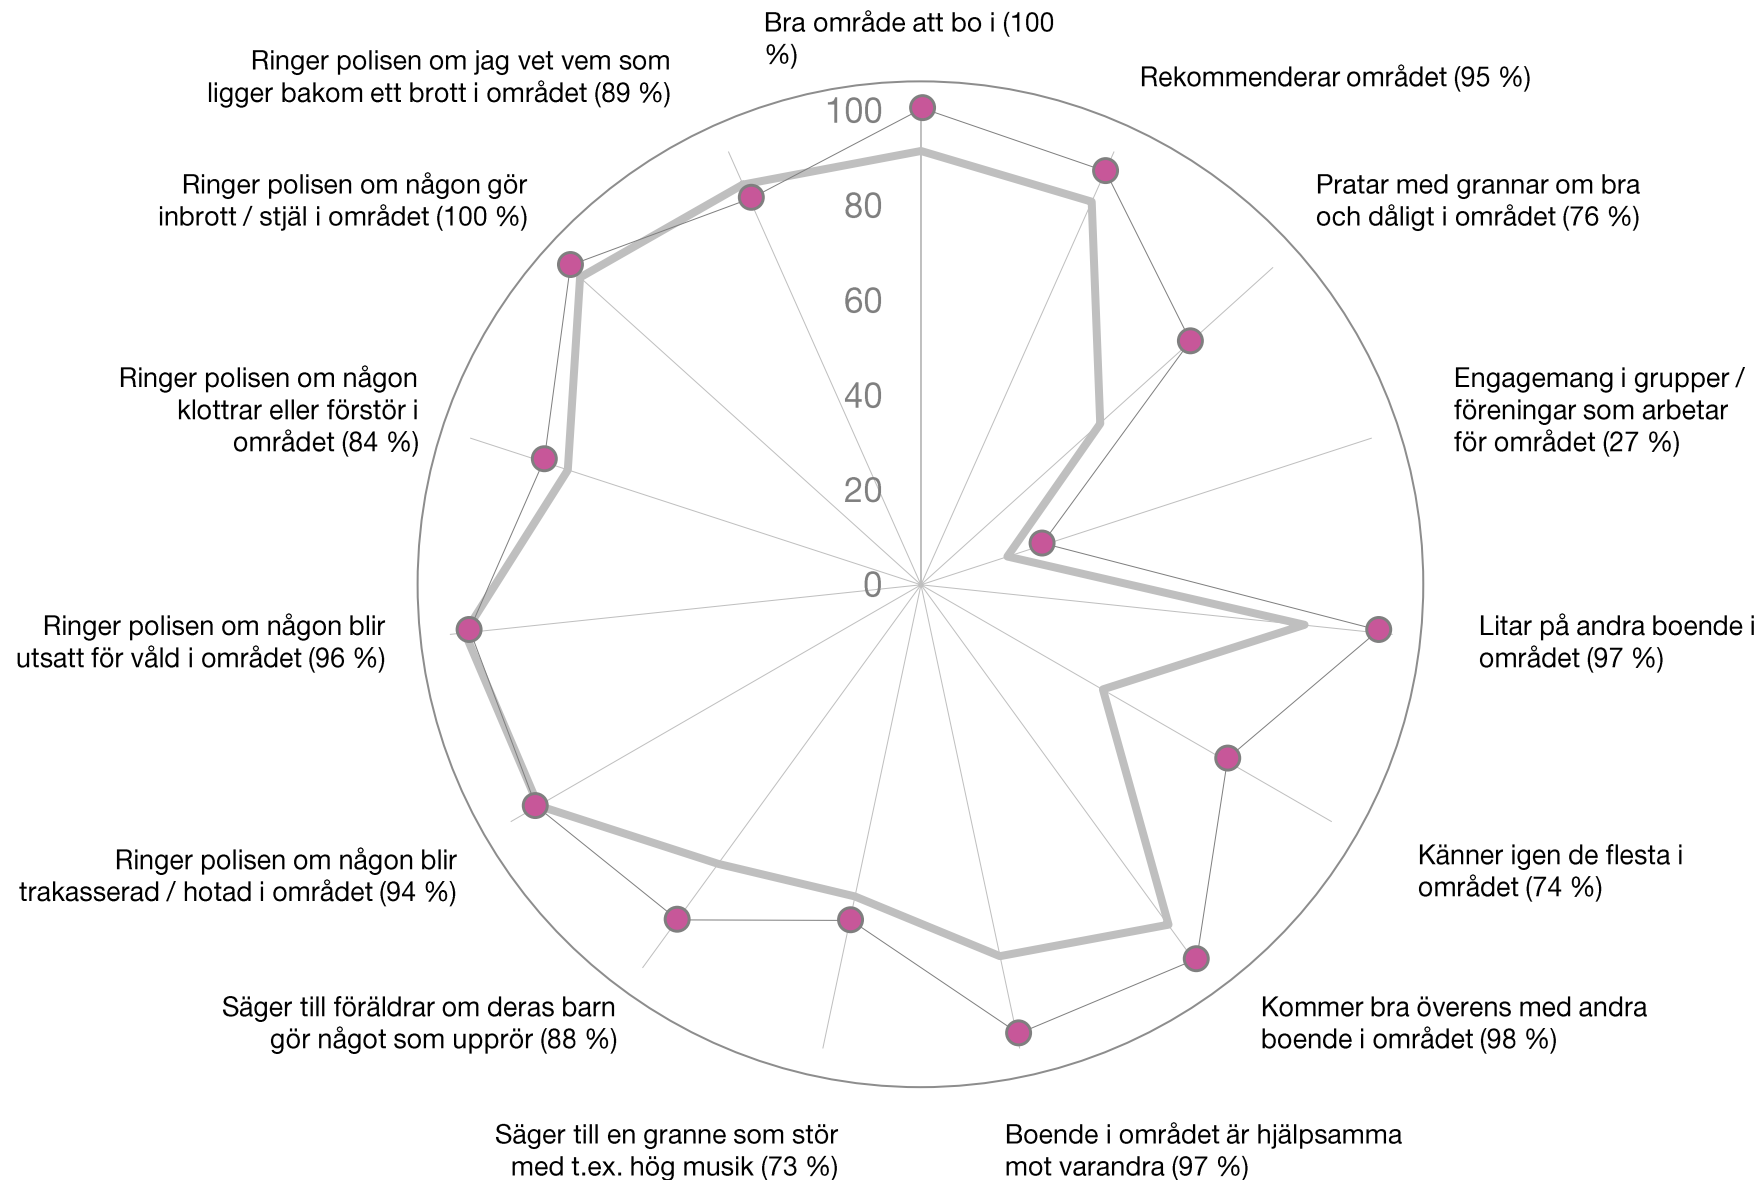

Berga

Sammanhållning

- eget engagemang

Svar på frågor om trivsel och eget engagemang i området.

Linjen med punkter visar andelen [%] i bostadsområdet som svarat att respektive påstående stämmer ganska eller mycket bra. Andelen framgår också inom parenteserna för respektive delfråga, i cirkelns ytterkant.

Den grå linjen representerar svaren från respondenter i Uppsala tätort som helhet.

Fråga i enkäten: nr 2

Mitt eget engagemang i mitt bostadsområde