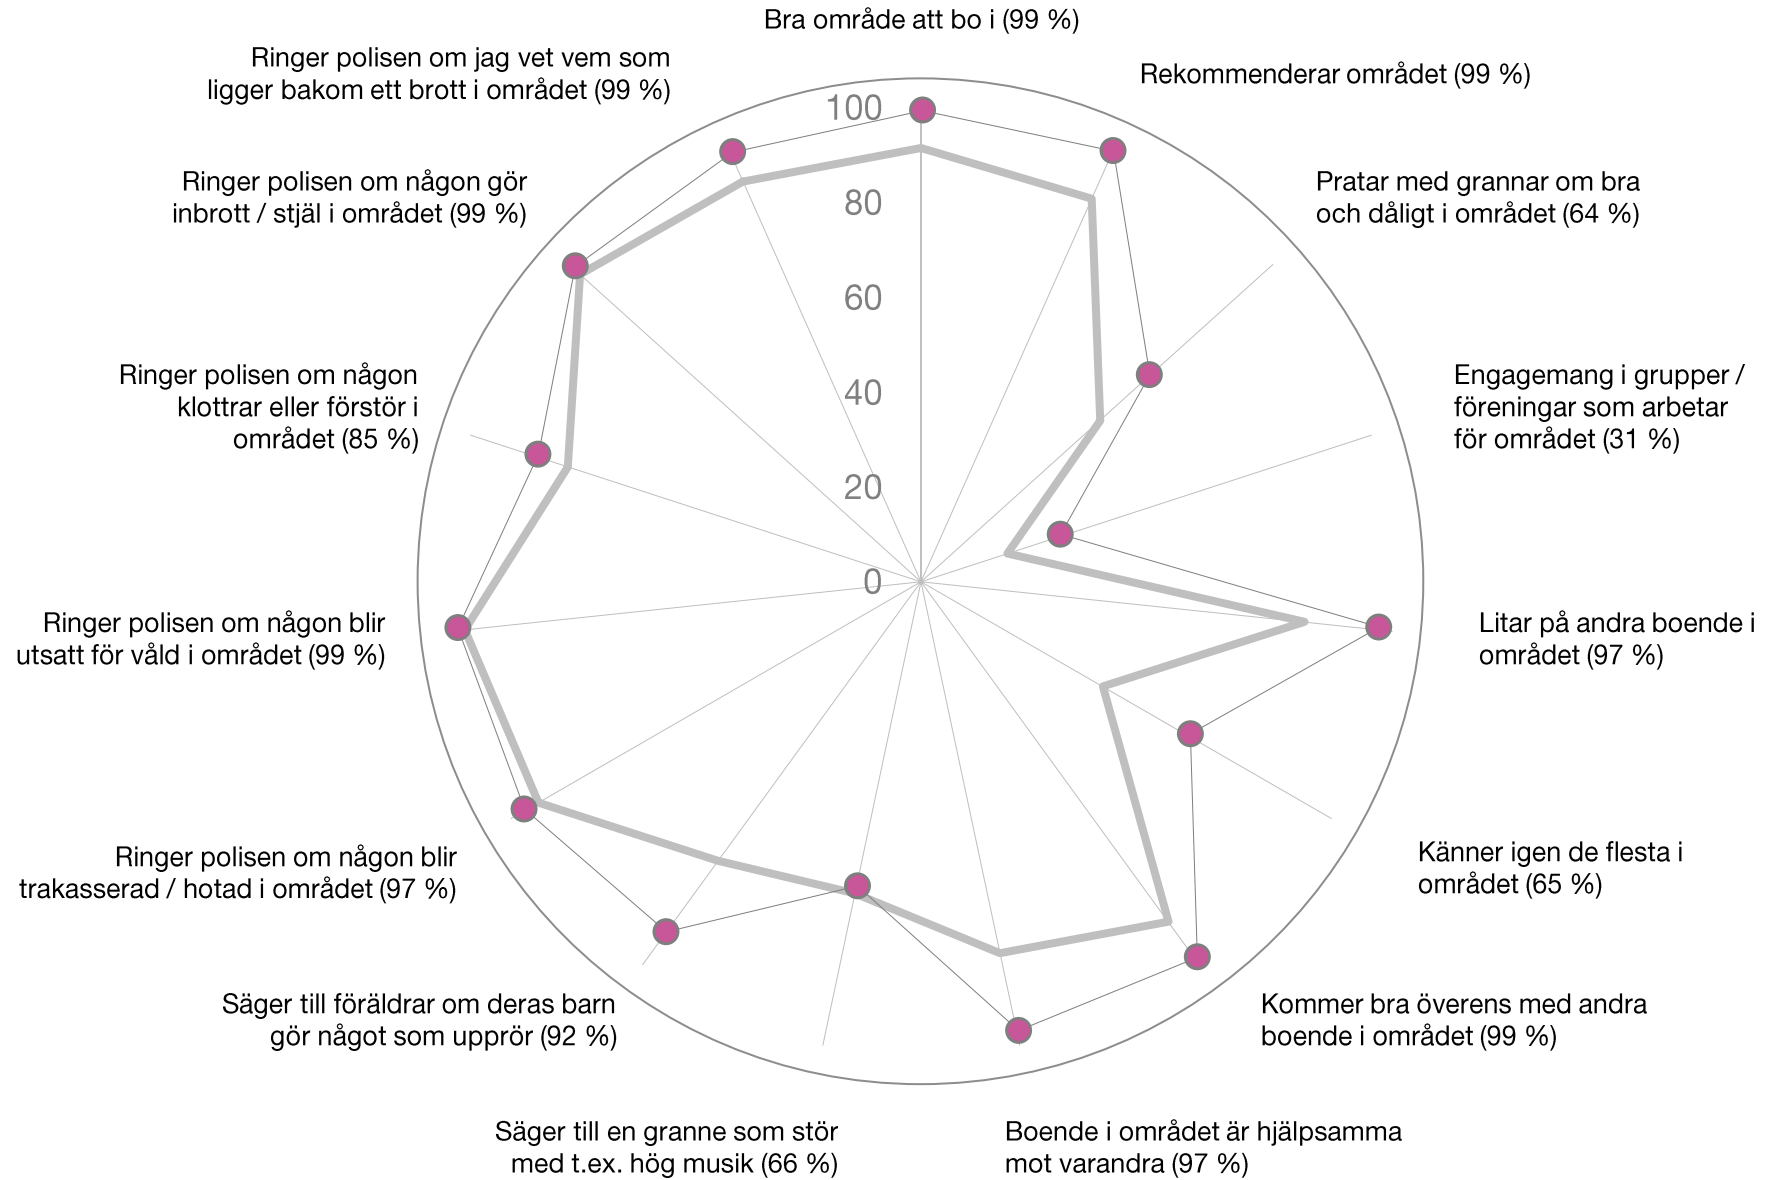

Mitt eget engagemang i mitt bostadsområde