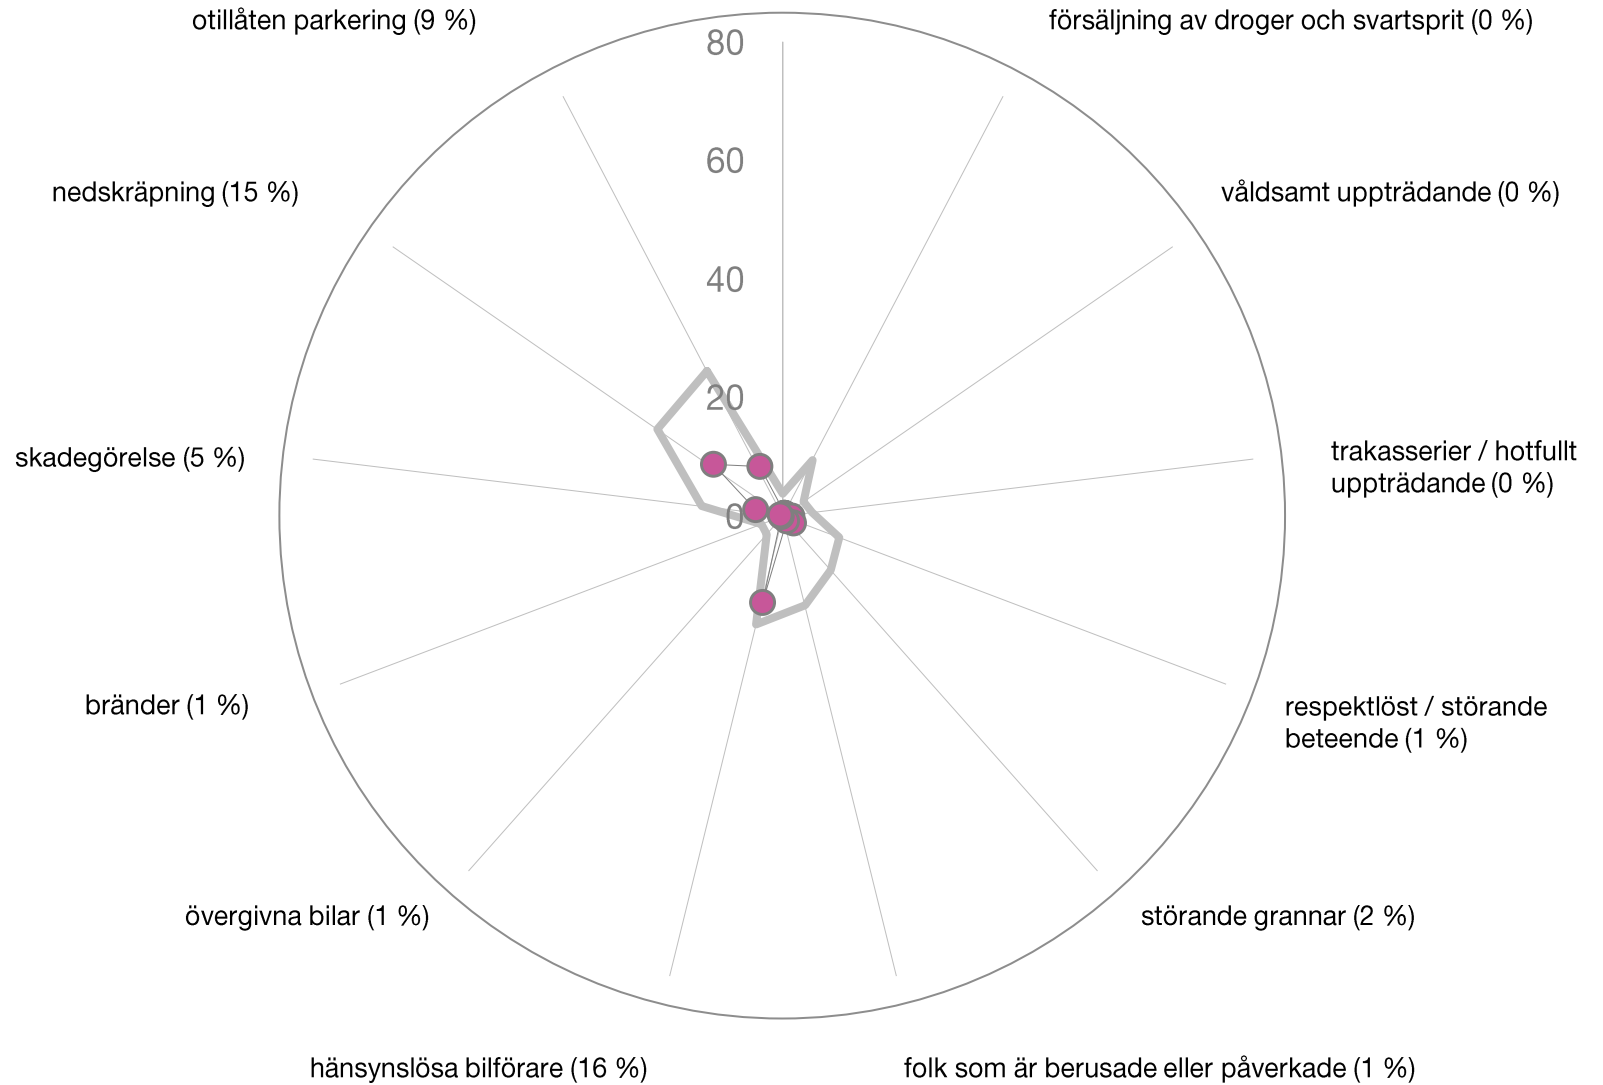

statisticon
STATISTICS & RESEARCH

Trygghetsundersökning 2023 - Östra Norby

Lokala problem

Svar på frågor om olika lokala problem i bostadsområdet.

Linjen med punkter visar andelen [%] i bostadsområdet som svarat att det är ganska eller väldigt vanligt med respektive företeelse. Andelen framgår också inom parenteserna för respektive delfråga, i cirkelns ytterkant.

Den grå linjen representerar svaren från respondenter i Uppsala tätort som helhet.

Fråga i enkäten: nr 4

Hur vanligt är det att du i ditt bostadsområde upplever...

förekomst av vapen (0 %)

- eget engagemang

Svar på frågor om trivsel och eget engagemang i området.

Linjen med punkter visar andelen [%] i bostadsområdet som svarat att respektive påstående stämmer ganska eller mycket bra. Andelen framgår också inom parentes för respektive delfråga, i cirkelns ytterkant.