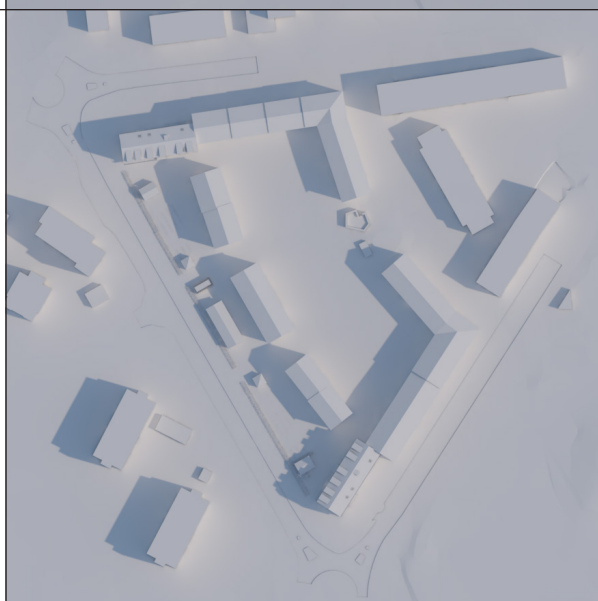

SOMMARSOLSTÅND
(21 juni)