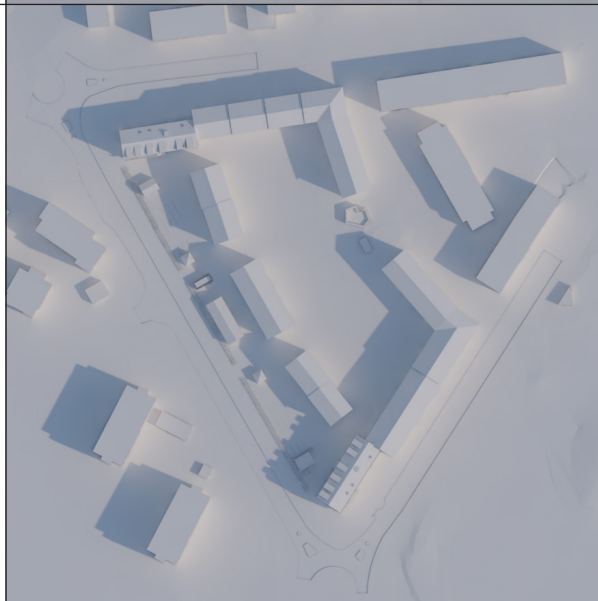

VÅR- OCH
HÖSTDAGJÄMNING
(20 mars och
22 september)

kl 9:00

kl 12:00

kl 15:00

kl 18:00

FÖRSTA MAJ

SOMMARSOLSTÅND
(21 juni)

SOLVINKLAR

Vår- och höst-
dagjämning

Vintertid

kl 9 (23,16°)

kl 12 (30,70°)

kl 15 (19,30°)

kl 18 (-2,47°)

Första maj

Sommartid

kl 9 (29,94°)

kl 12 (45,12°)

kl 15 (39,45°)

kl 18 (18,85°)

Sommarsolstånd

Sommartid

kl 9 (36,48°)

kl 12 (53,06°)

kl 15 (47,44°)

kl 18 (26,31°)

Källa:

Programvara

Archicad