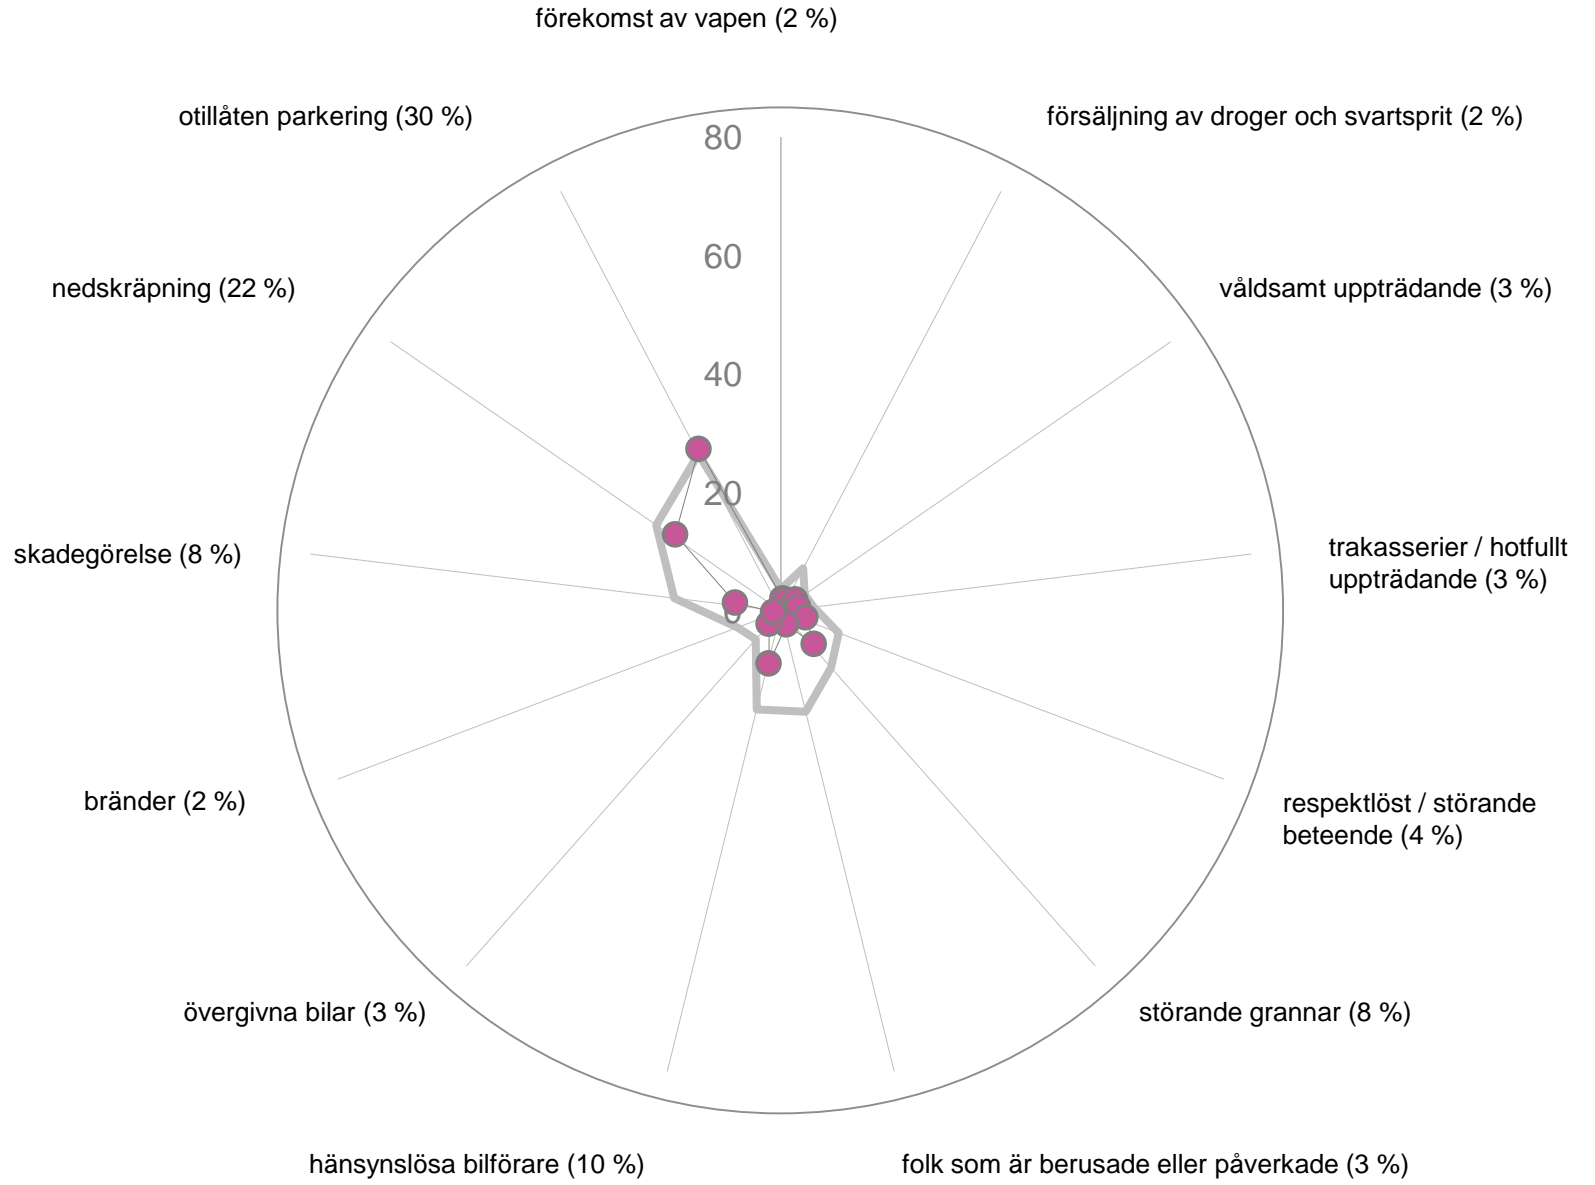

statisticon

STATISTICS & RESEARCH

Trygghetsundersökning 2017 - Klockarängen-Fyrisvallen

Svar på frågor om olika lokala problem i bostadsområdet.

Linjen med punkter visar andelen [%] i bostadsområdet som svarat att det är ganska eller väldigt vanligt med respektive företeelse. Andelen framgår också inom parenteserna för respektive delfråga, i cirkelns ytterkant.

Den grå linjen representerar svaren från respondenter i Uppsala tätort som helhet.

Fråga i enkäten: nr 4

Hur vanligt är det att du i ditt bostadsområde upplever...

Mitt eget engagemang i mitt bostadsområde

- eget engagemang

Svar på frågor om trivsel och eget engagemang i området.

Linjen med punkter visar andelen [%] i bostadsområdet som svarat att respektive påstående stämmer ganska eller mycket bra. Andelen framgår också inom parenteserna för respektive delfråga, i cirkelns ytterkant.