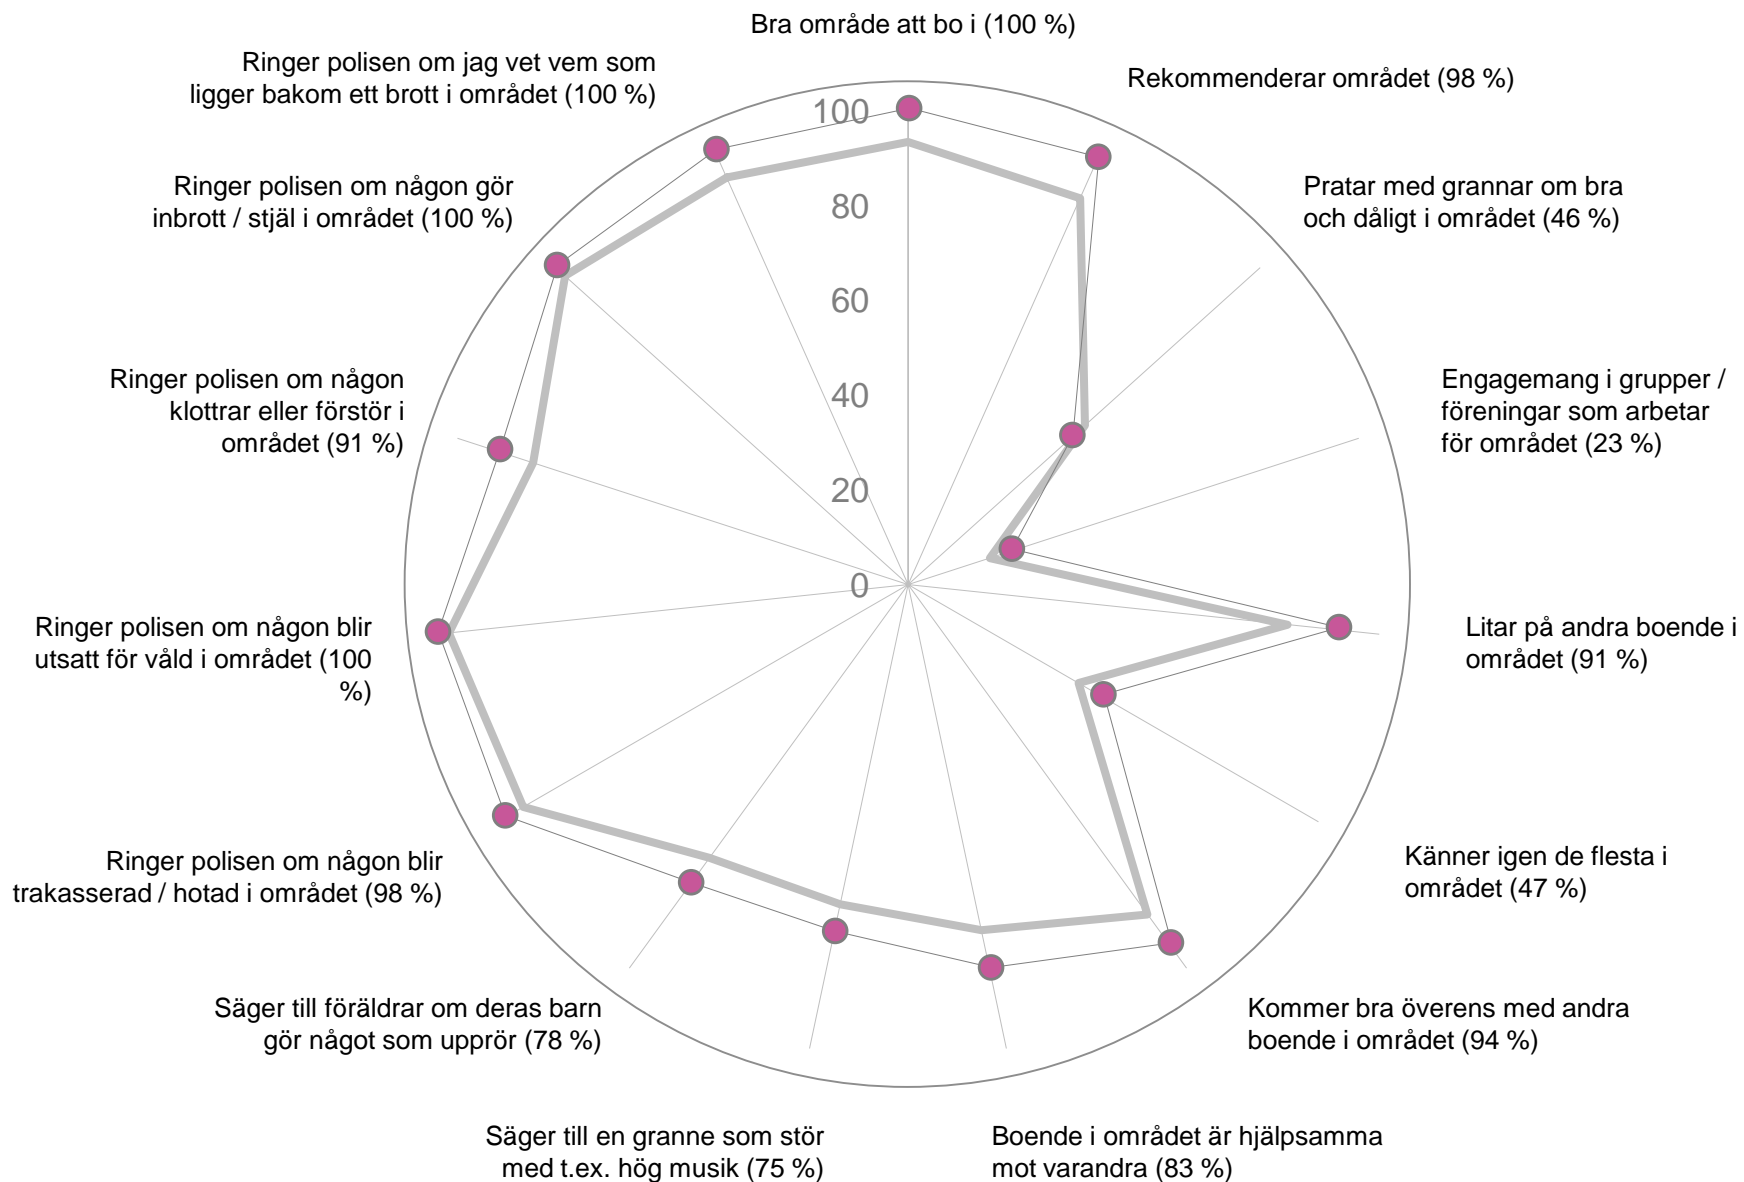

Mitt eget engagemang i mitt bostadsområde

- eget engagemang

Svar på frågor om trivsel och eget engagemang i området.

Linjen med punkter visar andelen [%] i bostadsområdet som svarat att respektive påstående stämmer ganska eller mycket bra. Andelen framgår också inom parenteserna för respektive delfråga, i cirkelns ytterkant.

Den grå linjen representerar svaren från respondenter i Uppsala tätort som helhet.

Fråga i enkäten: nr 2